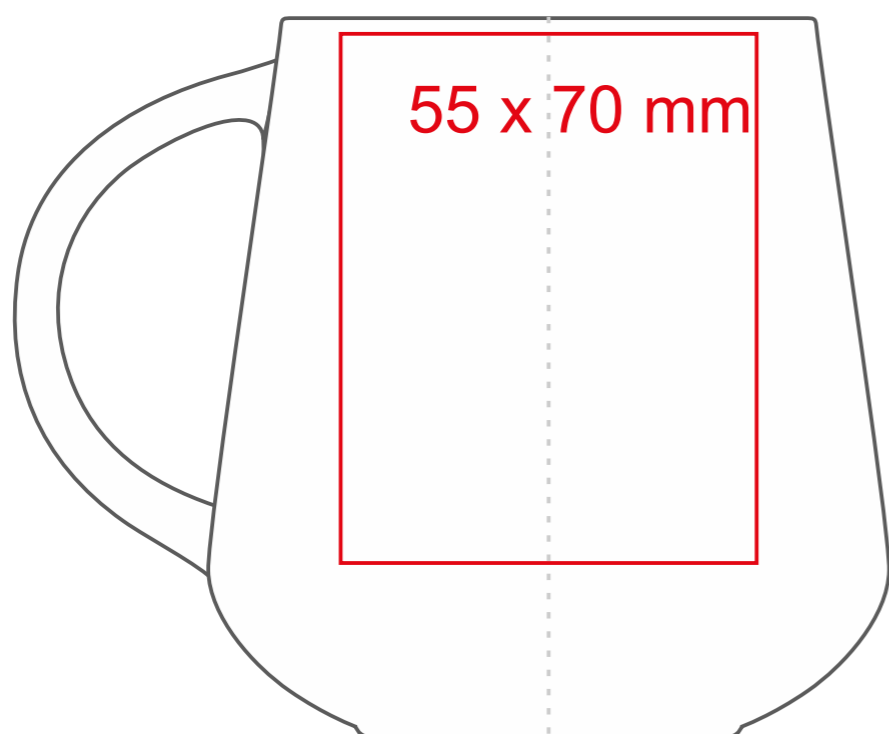

# Melody

350 ml / h: 95 mm / Ø 75 mm

Nadruk na uchu	- 90 x 10 mm
Nadruk wewnątrz na ściance	- 40 x 20 mm
Nadruk wewnątrz na dnie	- Ø 30 mm
Nadruk od spodu	- Ø 30 mm

\*W przypadku projektów dla kalkomanii wybiegających poza standardową powierzchnię nadruku prosimy o kontakt z działem handlowym.