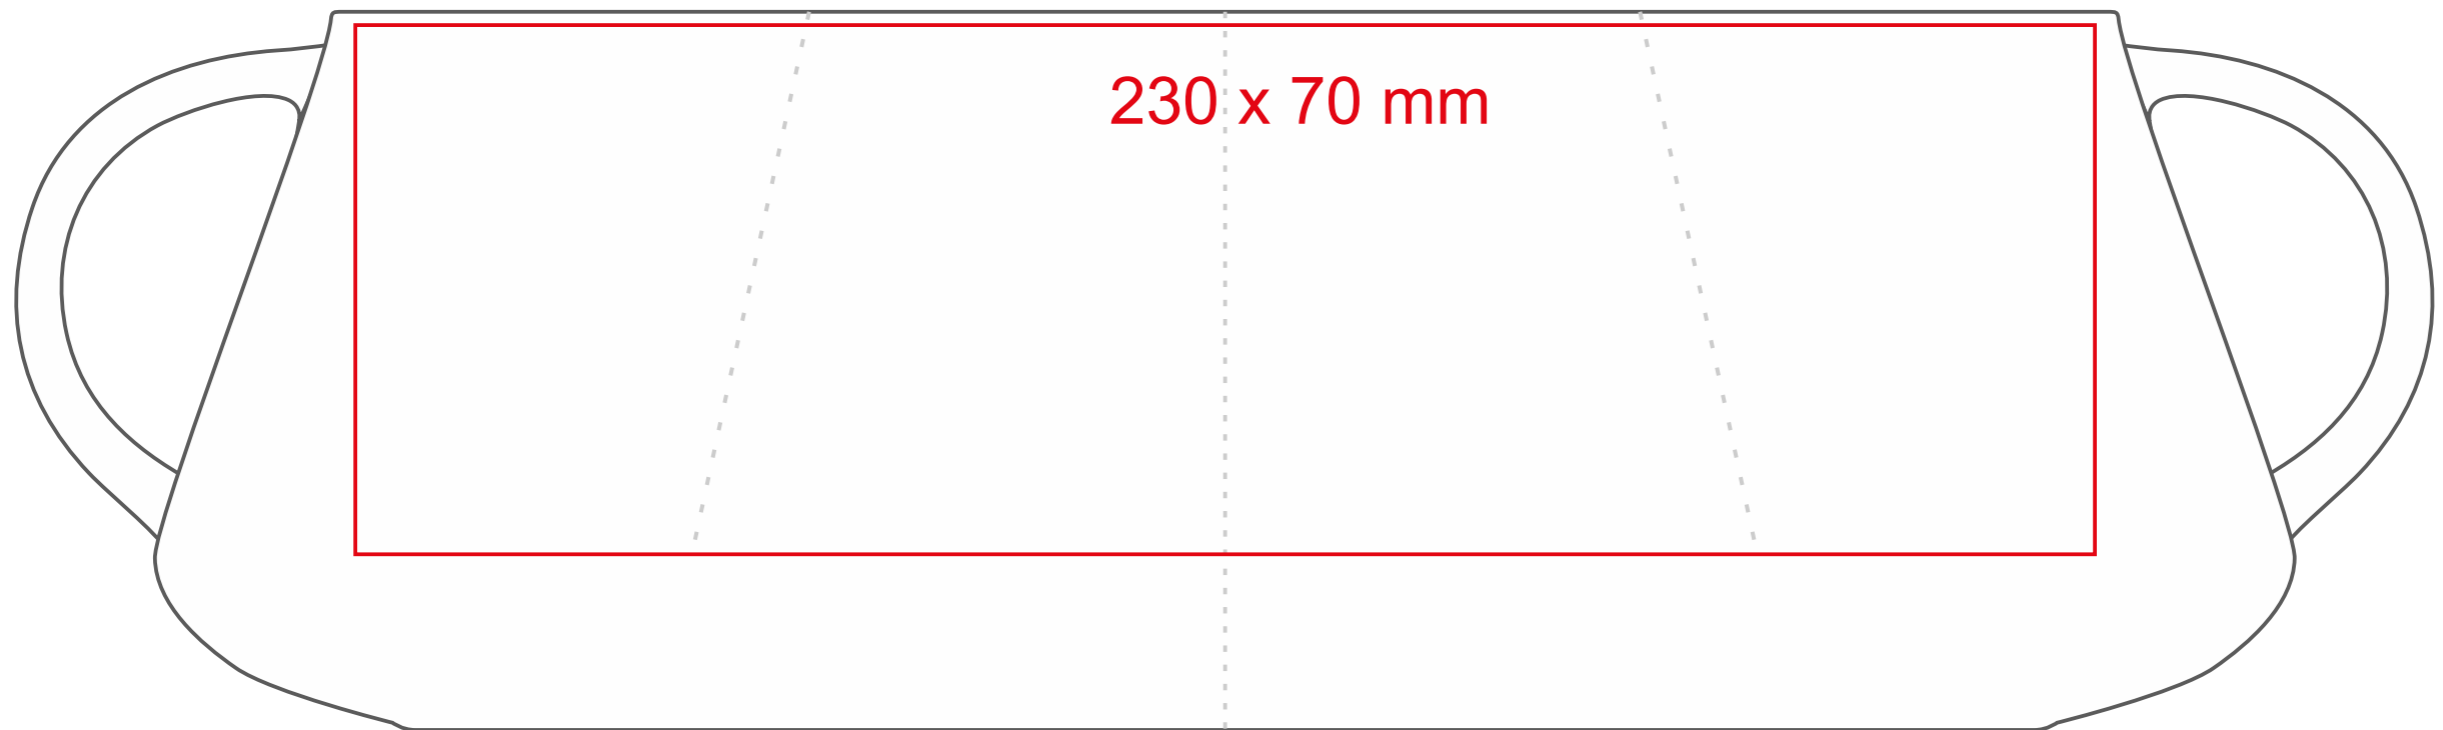

# Melody

350 ml / h: 95 mm / Ø 75 mm

Nadruk na uchu	- 90 x 10 mm
Nadruk wewnątrz na ściance	- 40 x 20 mm
Nadruk wewnątrz na dnie	- Ø 30 mm
Nadruk od spodu	- Ø 30 mm

\*W przypadku projektów dla kalkomanii wybiegających poza standardową powierzchnię nadruku prosimy o kontakt z działem handlowym.

## legenda

- Nadruk kalkomania (Transfer Print)
- Piaskowanie (Sensitive Touch)