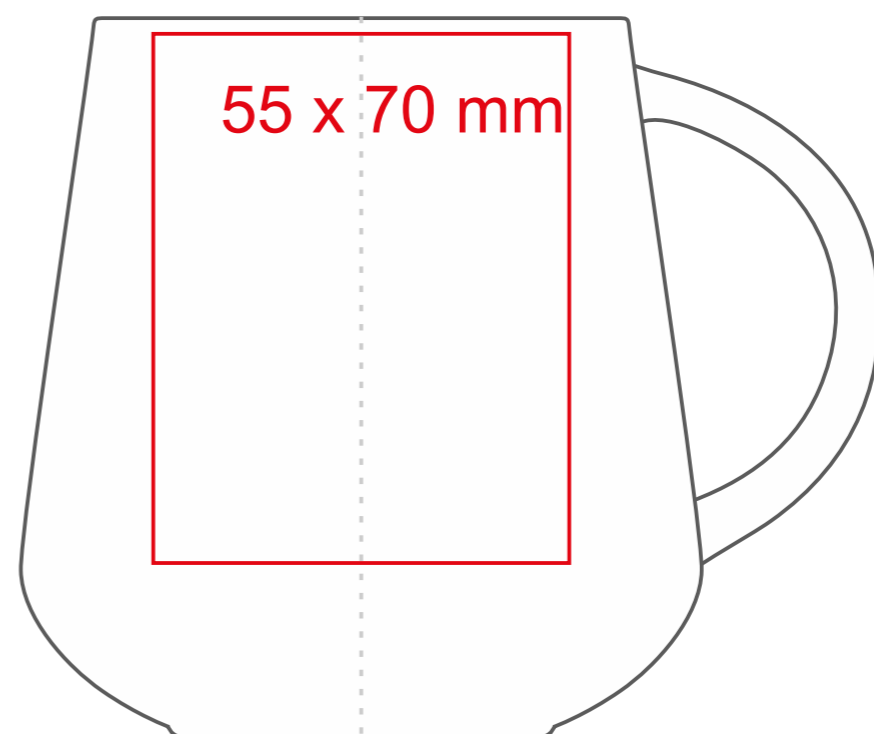

# Melody

350 ml / h: 95 mm / Ø 75 mm

Nadruk na uchu	- 90 x 10 mm
Nadruk wewnątrz na ściance	- 40 x 20 mm
Nadruk wewnątrz na dnie	- Ø 30 mm
Nadruk od spodu	- Ø 30 mm

\*W przypadku projektów dla kalkomanii wybiegających poza standardową powierzchnię nadruku prosimy o kontakt z działem handlowym.